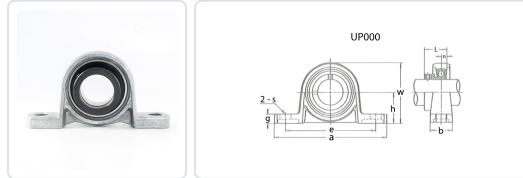

ศ.ศุภชัยแมชชีนเนอรี่

49-51 ถนนวิวัฒน์เวียง สัมพันธวงศ์ สัมพันธวงศ์ กรุงเทพมหานคร 10100 ประเทศไทย

โทรศัพท์ : 02-222-8719,02-225-9327 | มือถือ : 086-320-6798,086-320-6899,086-320-6799

แฟกซ์ : 02-222-1551,02-222-5768 | อีเมล : info@asahibearing.com

17. ลูกปืนตุ๊กตา > 17.13 SILVER SERIES > 17.13.1 แบบขาตั้ง PILLOW BLOCK > 17.13.1.1 UP

Product Name	Principal Dimensions
--------------	----------------------