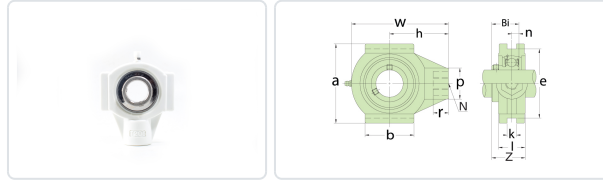

17. ลูกปืนตุ๊กตา > 17.6 ลูกปืนตุ๊กตาแบบคั่นซึก TAKE-UP > 17.6.7 ลูกปืนตุ๊กตาสแตนเลสเสื่อพลาสติกแบบคั่นซึก > 17.6.7.1 MBTPL (T)

Product Name	Principal Dimensions													
	d	w	a	l	k	h	e	p	b	Bi	n	Z	N	r
MBTPL204BGA-FD	20	99	89	27.5	12	64	76	36	47	24.7	7	31.5	M16X2	21
MBTPL205BGA-FD	25	99	89	27.5	12	64	76	36	47	27	7.5	33.3	M16X2	21
MBTPL206BGA-FD	30	125	102.5	34.5	12	76	89	40	63	30.3	8	39.6	M16X2	21
MBTPL207BGA-FD	35	125	102.5	34.5	12	76	89	40	63	32.9	8.5	41.7	M16X2	21
MBTPL208BGA-FD	40	140	113	34.5	16	85	102	40	80	35.5	9	43.8	M16X2	21