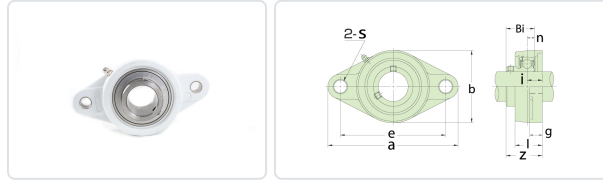

17. ลูกปืนตุ๊กตา > 17.3 ลูกปืนตุ๊กตาแบบหน้าแปลนรูปไข่ > 17.3.12 ลูกปืนตุ๊กตาสแตนเลสสี่พลาสดิกแบบหน้าแปลนรูปไข่ > 17.3.12.1 MBNFL (FL)

Product Name	Principal Dimensions										
	d	a	e	i	g	l	s	b	Z	Bi	n
	mm	mm	mm	mm	mm	mm	mm	mm	mm	mm	mm
MBNFL204BGA-FD	20	114	90	15.4	11.4	26.5	11	65	33.1	24.7	7
MBNFL205BGA-FD	25	1313	99	17	13.5	29.1	11	69.5	36.5	27	7.5
MBNFL206BGA-FD	30	148	117	19	13.3	30.5	11	80	41.3	30.3	8
MBNFL207BGA-FD	35	164	130	18	16.1	32.8	13	90	42.4	32.9	8.5
MBNFL208BGA-FD	40	176	144	21.5	20	37.5	14	100	48	35.5	9