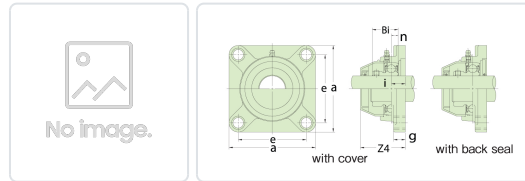

17. ลูกปืนตุ๊กตา > 17.2 ลูกปืนตุ๊กตาแบบหน้าแปลนสี่เหลี่ยม SQUARE FLANGE > 17.2.7 ลูกปืนตุ๊กตาสแตนเลสหล่อพลาสติกแบบหน้าแปลนสี่เหลี่ยม > 17.2.7.2 MBFPL...C

Product Name	Principal Dimensions								
	d	a	e	i	g	s	Bi	n	Z4
MBFPL204C-BGA-FD	20	87	63.5	18	13.4	11	24.7	7	48
MBFPL205C-BGA-FD	25	95	70	17	14.3	11	27	7.5	49
MBFPL206C-BGA-FD	30	107	83	19.2	14.3	11	30.3	8	58
MBFPL207C-BGA-FD	35	118	92	21.5	15.5	13	32.9	8.5	62
MBFPL208C-BGA-FD	40	130	102	23	17	14	35.5	9	71