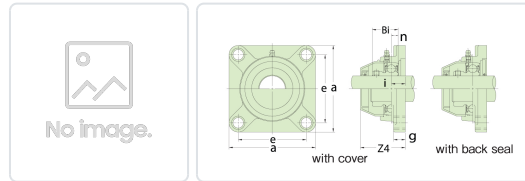

17. ลูกปืนตุ๊กตา > 17.2 ลูกปืนตุ๊กตาแบบหน้าแปลนสี่เหลี่ยม SQUARE FLANGE > 17.2.7 ลูกปืนตุ๊กตาสแตนเลสสี่เหลี่ยมพลาสติกแบบหน้าแปลนสี่เหลี่ยม > 17.2.7.2 MBFPL...C

| Product Name     | Principal Dimensions |     |      |      |      |    |      |     |    |
|------------------|----------------------|-----|------|------|------|----|------|-----|----|
|                  | d                    | a   | e    | i    | g    | s  | Bi   | n   | Z4 |
|                  | mm                   | mm  | mm   | mm   | mm   | mm | mm   | mm  | mm |
| MBFPL204C-BGA-FD | 20                   | 87  | 63.5 | 18   | 13.4 | 11 | 24.7 | 7   | 48 |
| MBFPL205C-BGA-FD | 25                   | 95  | 70   | 17   | 14.3 | 11 | 27   | 7.5 | 49 |
| MBFPL206C-BGA-FD | 30                   | 107 | 83   | 19.2 | 14.3 | 11 | 30.3 | 8   | 58 |
| MBFPL207C-BGA-FD | 35                   | 118 | 92   | 21.5 | 15.5 | 13 | 32.9 | 8.5 | 62 |
| MBFPL208C-BGA-FD | 40                   | 130 | 102  | 23   | 17   | 14 | 35.5 | 9   | 71 |