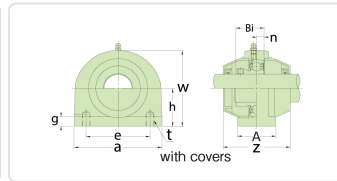

17. ลูกปืนตุ๊กตา > 17.1 ลูกปืนตุ๊กตาแบบขาตั้ง PILLOW BLOCK > 17.1.14 ลูกปืนตุ๊กตาสแตนเลสเนื้อพลาสติกแบบขาตั้ง > 17.1.14.2 MBTBL (PA) > 17.1.14.2.2 MBTBL...C ฝาทะลุสองด้าน

Product Name	Principal Dimensions
--------------	----------------------