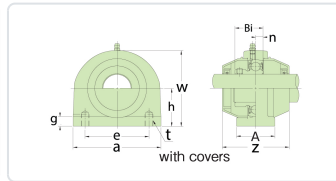

17. ลูกปืนตุ๊กตา > 17.1 ลูกปืนตุ๊กตาแบบขาตั้ง PILLOW BLOCK > 17.1.14 ลูกปืนตุ๊กตาสแตนเลสเนื้อพลาสติกแบบขาตั้ง > 17.1.14.2 MBTBL (PA) > 17.1.14.2.2 MBTBL...C ฝาทะลุสองด้าน

Product Name	Principal Dimensions
--------------	----------------------