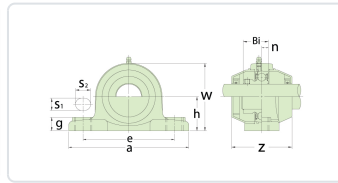

17. ลูกปืนตุ๊กตา > 17.1 ลูกปืนตุ๊กตาแบบขาตั้ง PILLOW BLOCK > 17.1.14 ลูกปืนตุ๊กตาสแตนเลสเนื้อพลาสติกแบบขาตั้ง > 17.1.14.1 MBPPL (P) > 17.1.14.1.3 MBPPL...E ฝาหะลูด้านเดียว

Product Name	Principal Dimensions
--------------	----------------------