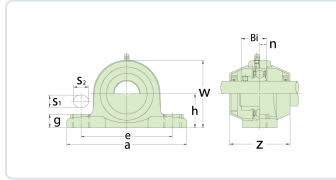

17. ลูกปืนตุ๊กตา > 17.1 ลูกปืนตุ๊กตาแบบขาตั้ง PILLOW BLOCK > 17.1.14 ลูกปืนตุ๊กตาสแตนเลสเสื่อพลาสติกแบบขาตั้ง > 17.1.14.1 MBPPL (P) > 17.1.14.1.3 MBPPL...E ฝาหะลูด้านเดียว

Product Name	Principal Dimensions
--------------	----------------------