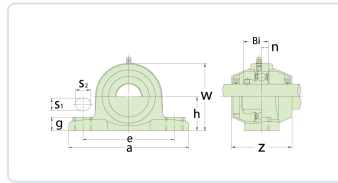

17. ลูกปืนตุ๊กตา > 17.1 ลูกปืนตุ๊กตาแบบขาตั้ง PILLOW BLOCK > 17.1.14 ลูกปืนตุ๊กตาสแตนเลสเนื้อพลาสติกแบบขาตั้ง > 17.1.14.1 MBPPL (P) > 17.1.14.1.2 MBPPL...C ฝาทะลุสองด้าน

Product Name	Principal Dimensions
--------------	----------------------