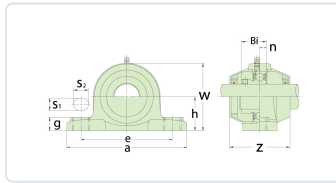

17. ลูกปืนตุ๊กตา > 17.1 ลูกปืนตุ๊กตาแบบขาตั้ง PILLOW BLOCK > 17.1.14 ลูกปืนตุ๊กตาสแตนเลสเสื่อพลาสติกแบบขาตั้ง > 17.1.14.1 MBPPL (P) > 17.1.14.1.2 MBPPL...C ฝาทะลุสองด้าน

Product Name	Principal Dimensions
--------------	----------------------